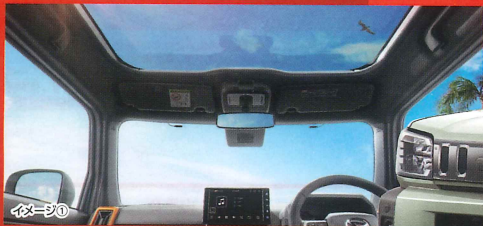

Photo: ボディカラーはシャイニングホワイトパールメルクフルーメタリック

ワンプライス **167.2万円**

スカイフィールドトップの開放感。高まる気持ちと大自然へ。

Photo: (イメージ①)タフトG(2WD)。車両本体価格1,485,000円(消費税込)。ボディカラーはレイクブルーメタリック。9インチスマホ連携ディスプレイオーディオ装着車(88,000円(税込)のメーカーオプション。記載の価格には含まれません)。(右)タフトG"ダーククロムベンチャー"(2WD)/ボディカラーはセラミックグリーンメタリック